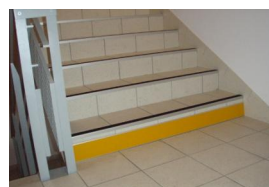

PROFIL P113

MISE EN CONTRASTE DES CONTREMARCHES

Description

Passage a conçu le profil P113 avec un insert signalétique TBS adaptable à tout support, en intérieur comme en extérieur. Il permet la **mise en contraste des contremarches** dans les ERP et habitations.